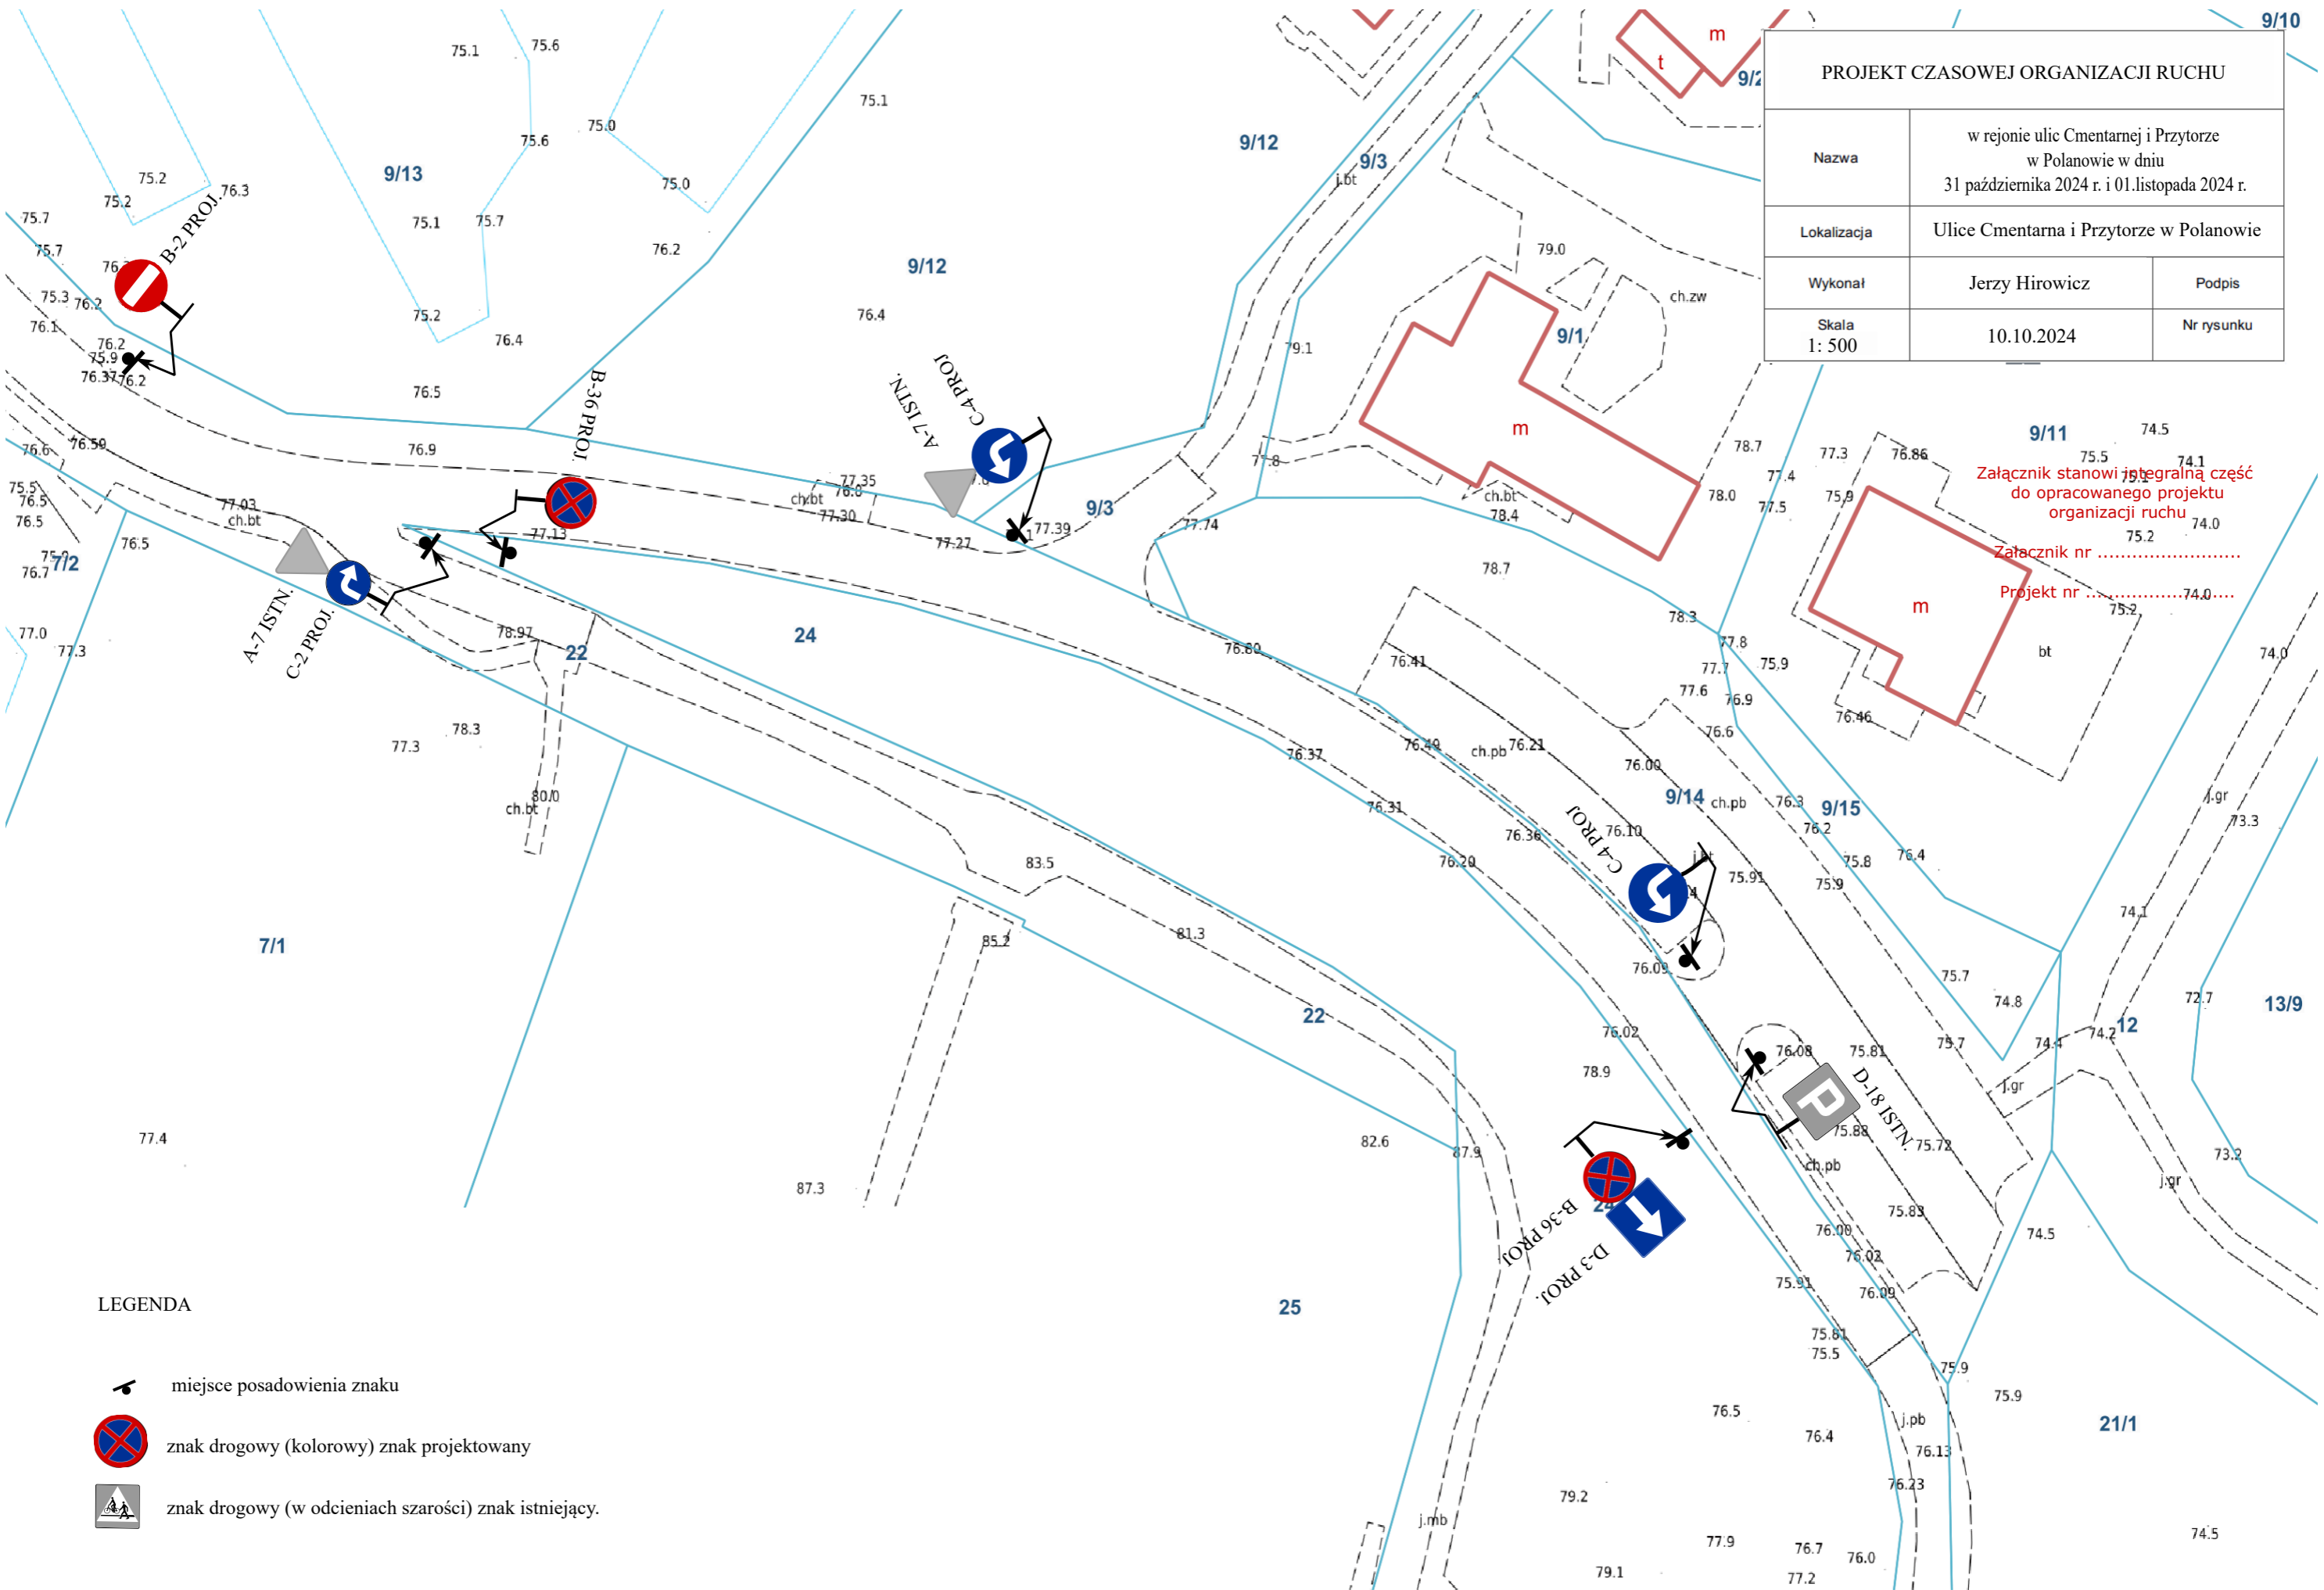

PROJEKT CZASOWEJ ORGANIZACJI RUCHU		
Nazwa	w rejonie ulic Cmentarnej i Przytorze w Polanowie w dniu 31 października 2024 r. i 01. listopada 2024 r.	
Lokalizacja	Ulice Cmentarna i Przytorze w Polanowie	
Wykonał	Jerzy Hirowicz	Podpis
Skala 1: 500	10.10.2024	Nr rysunku

Załącznik stanowi integralną część
do opracowanego projektu
organizacji ruchu
Załącznik nr
Projekt nr74.0.....

LEGENDA

-  miejsce posadowienia znaku
-  znak drogowy (kolorowy) znak projektowany
-  znak drogowy (w odcieniach szarości) znak istniejący.