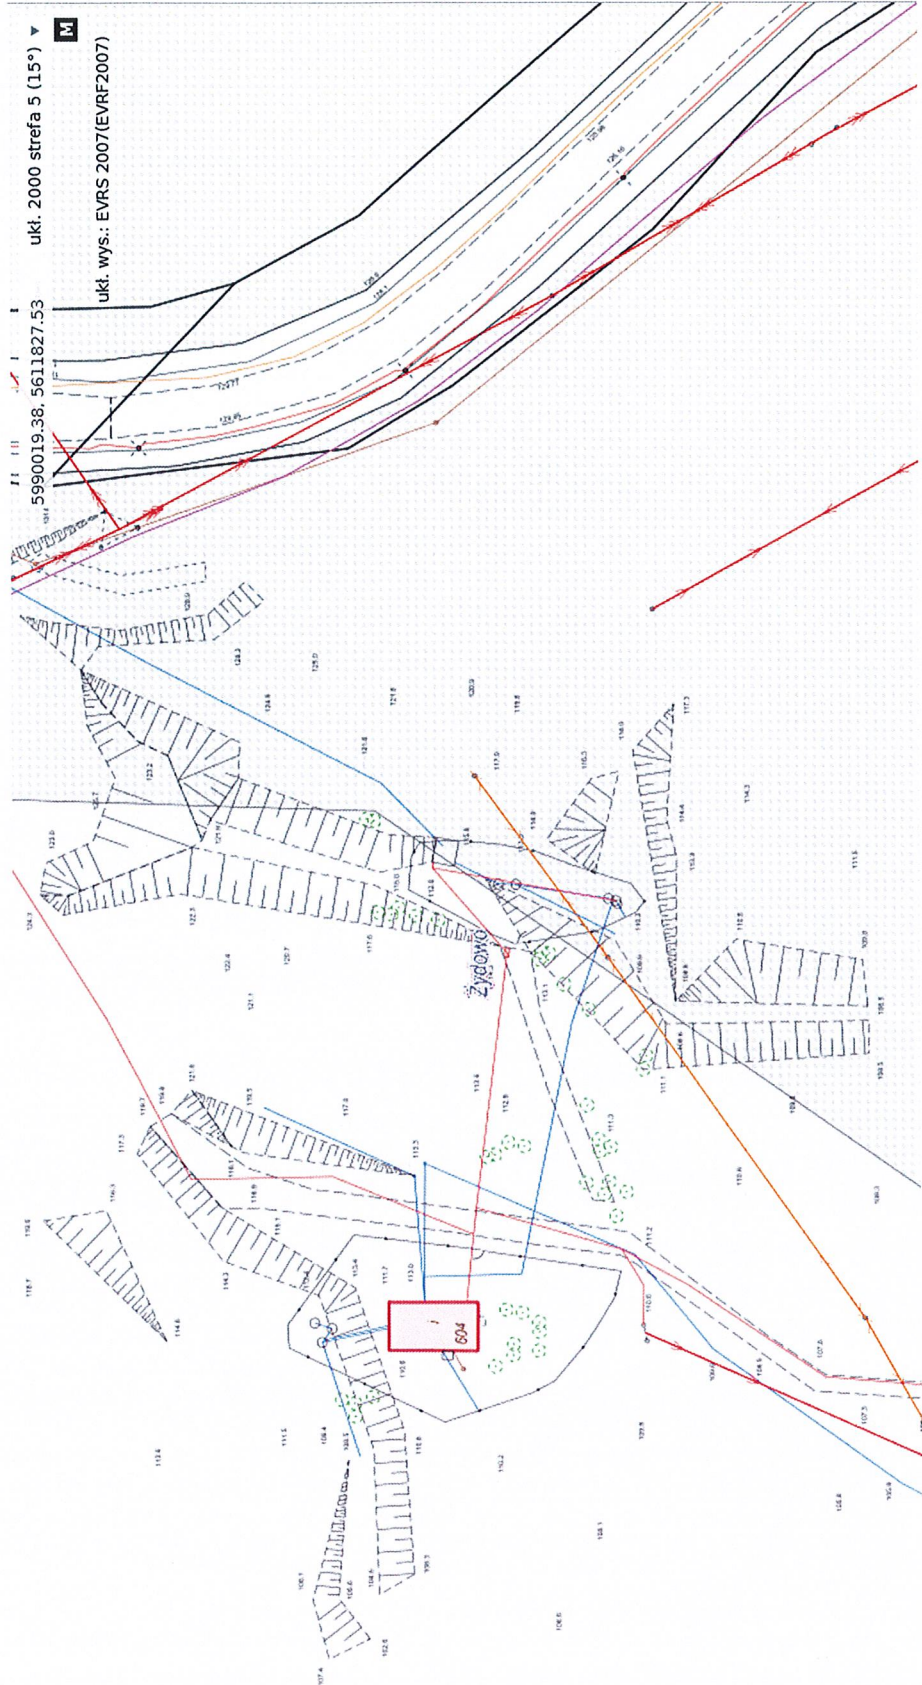

Skala: 1: 500

ukł. 2000 strefa 5 (15°) ▼
5990019.38, 5611827.53

ukł. wys.: EVRS 2007(EVRF2007)

Żydowo

604