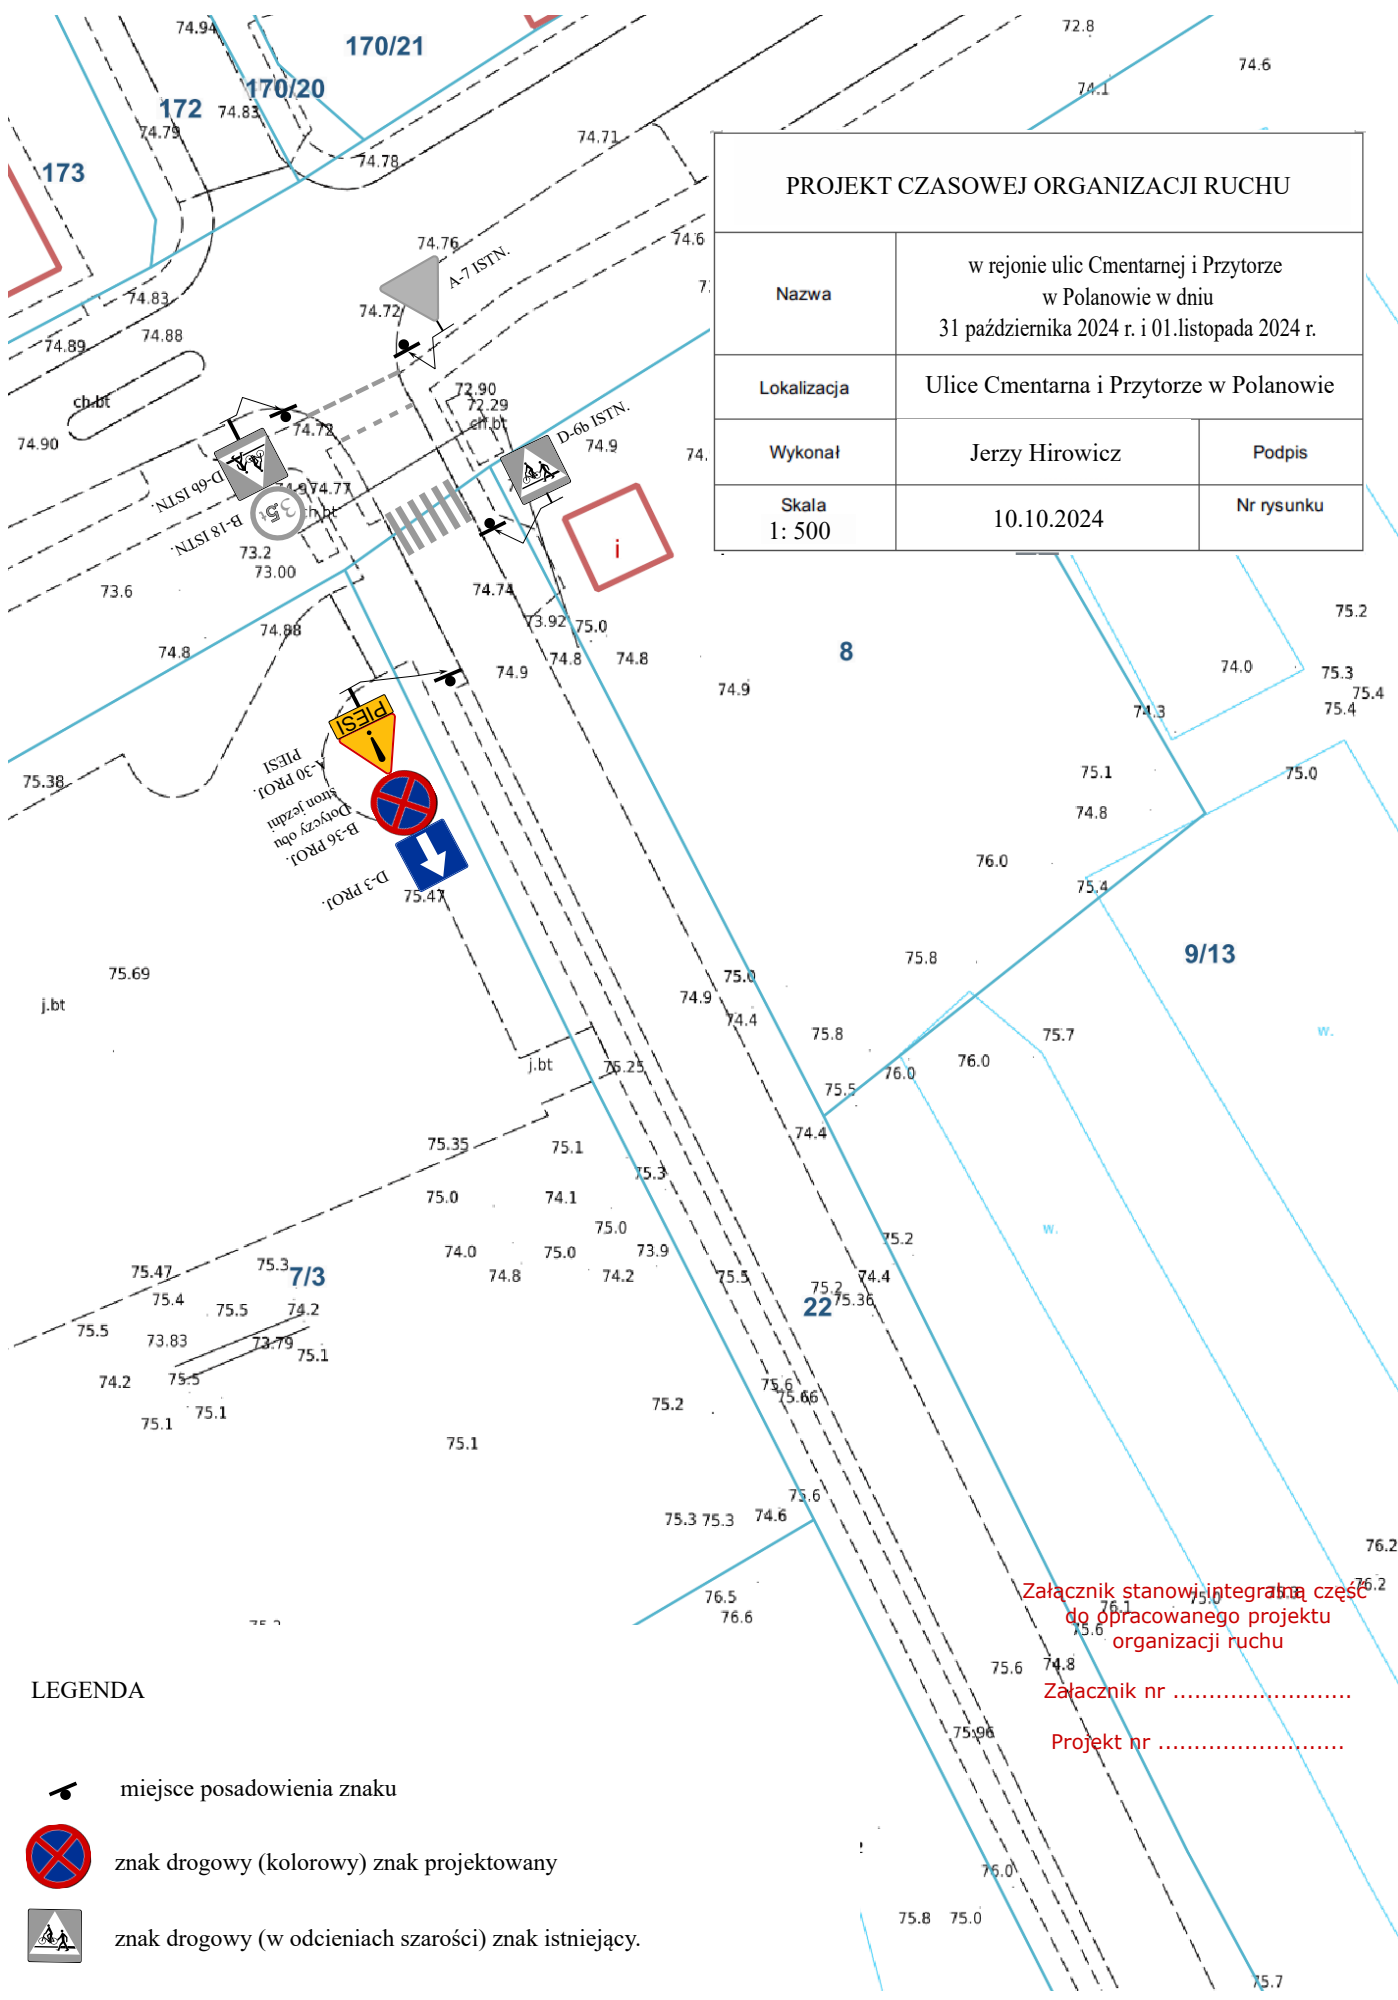

PROJEKT CZASOWEJ ORGANIZACJI RUCHU		
Nazwa	w rejonie ulic Cmentarnej i Przytorze w Polanowie w dniu 31 października 2024 r. i 01. listopada 2024 r.	
Lokalizacja	Ulice Cmentarna i Przytorze w Polanowie	
Wykonał	Jerzy Hirowicz	Podpis
Skala 1: 500	10.10.2024	Nr rysunku

Załącznik stanowi integralną część
do opracowanego projektu
organizacji ruchu
Załącznik nr
Projekt nr

LEGENDA

-  miejsce posadowienia znaku
-  znak drogowy (kolorowy) znak projektowany
-  znak drogowy (w odcieniach szarości) znak istniejący.